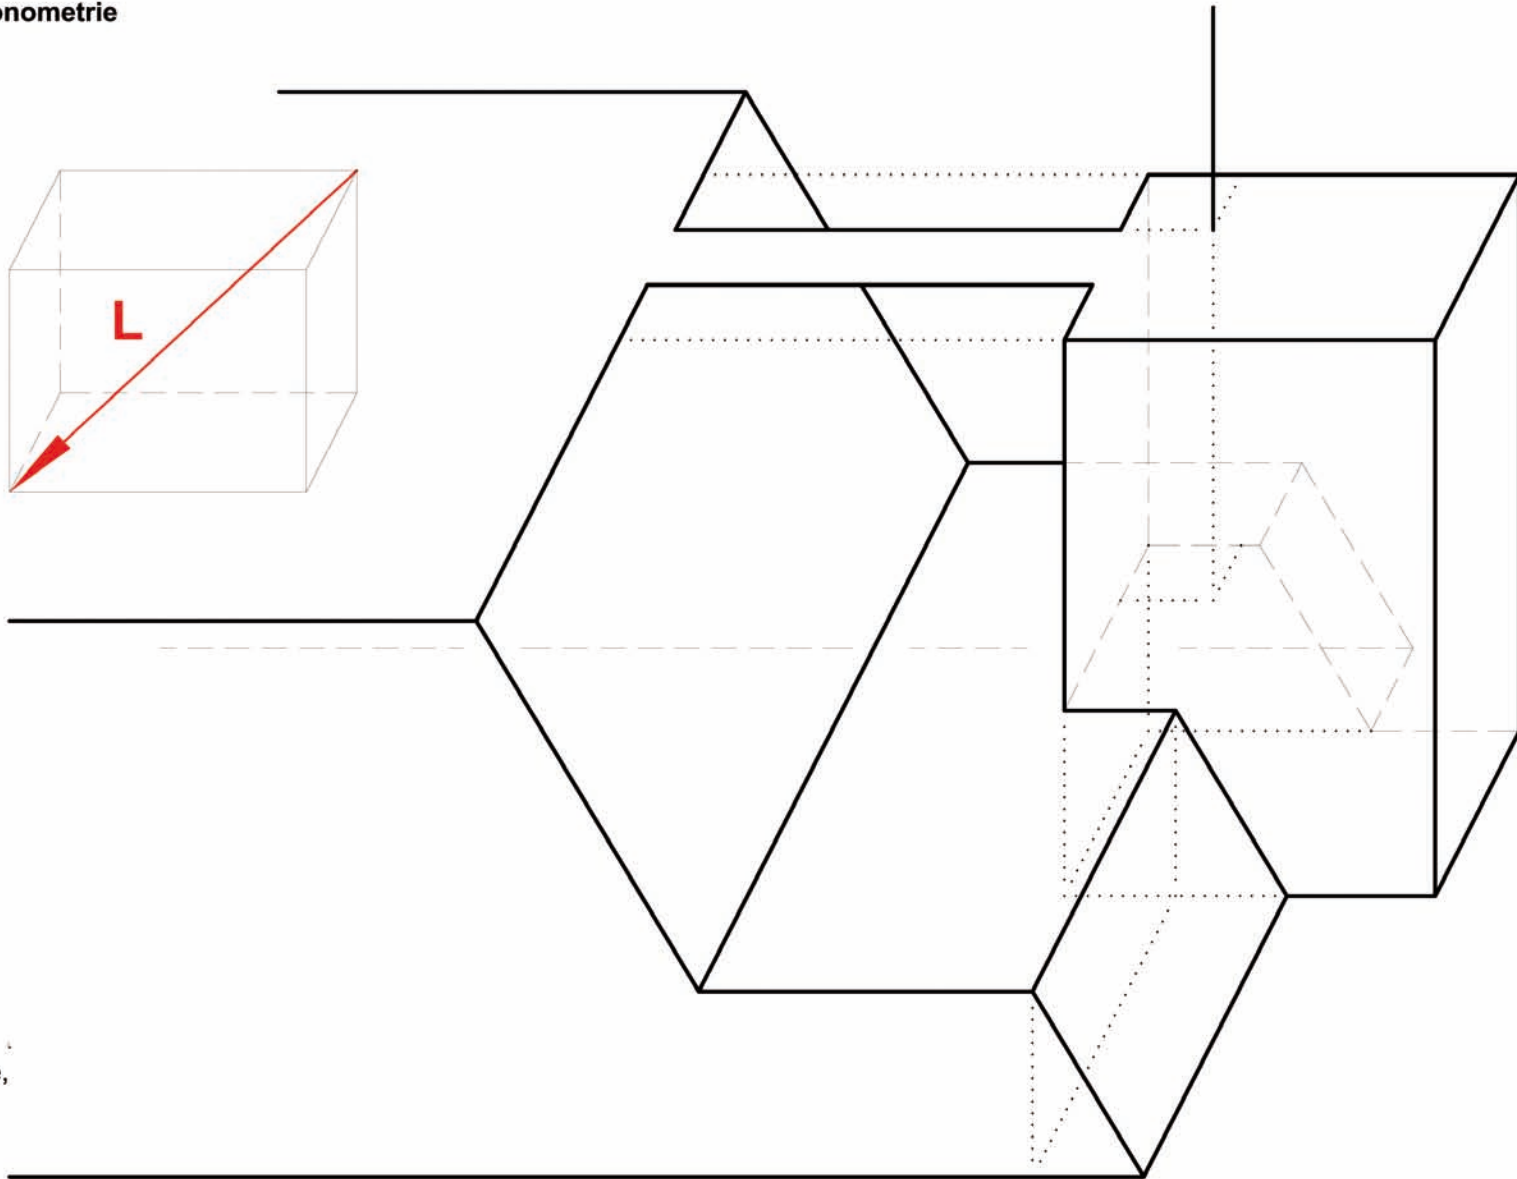

Übungsblatt: Schatten in Axonometrie

Haus Bianchi in Riva San Vitale,
Architekt: Mario Botta